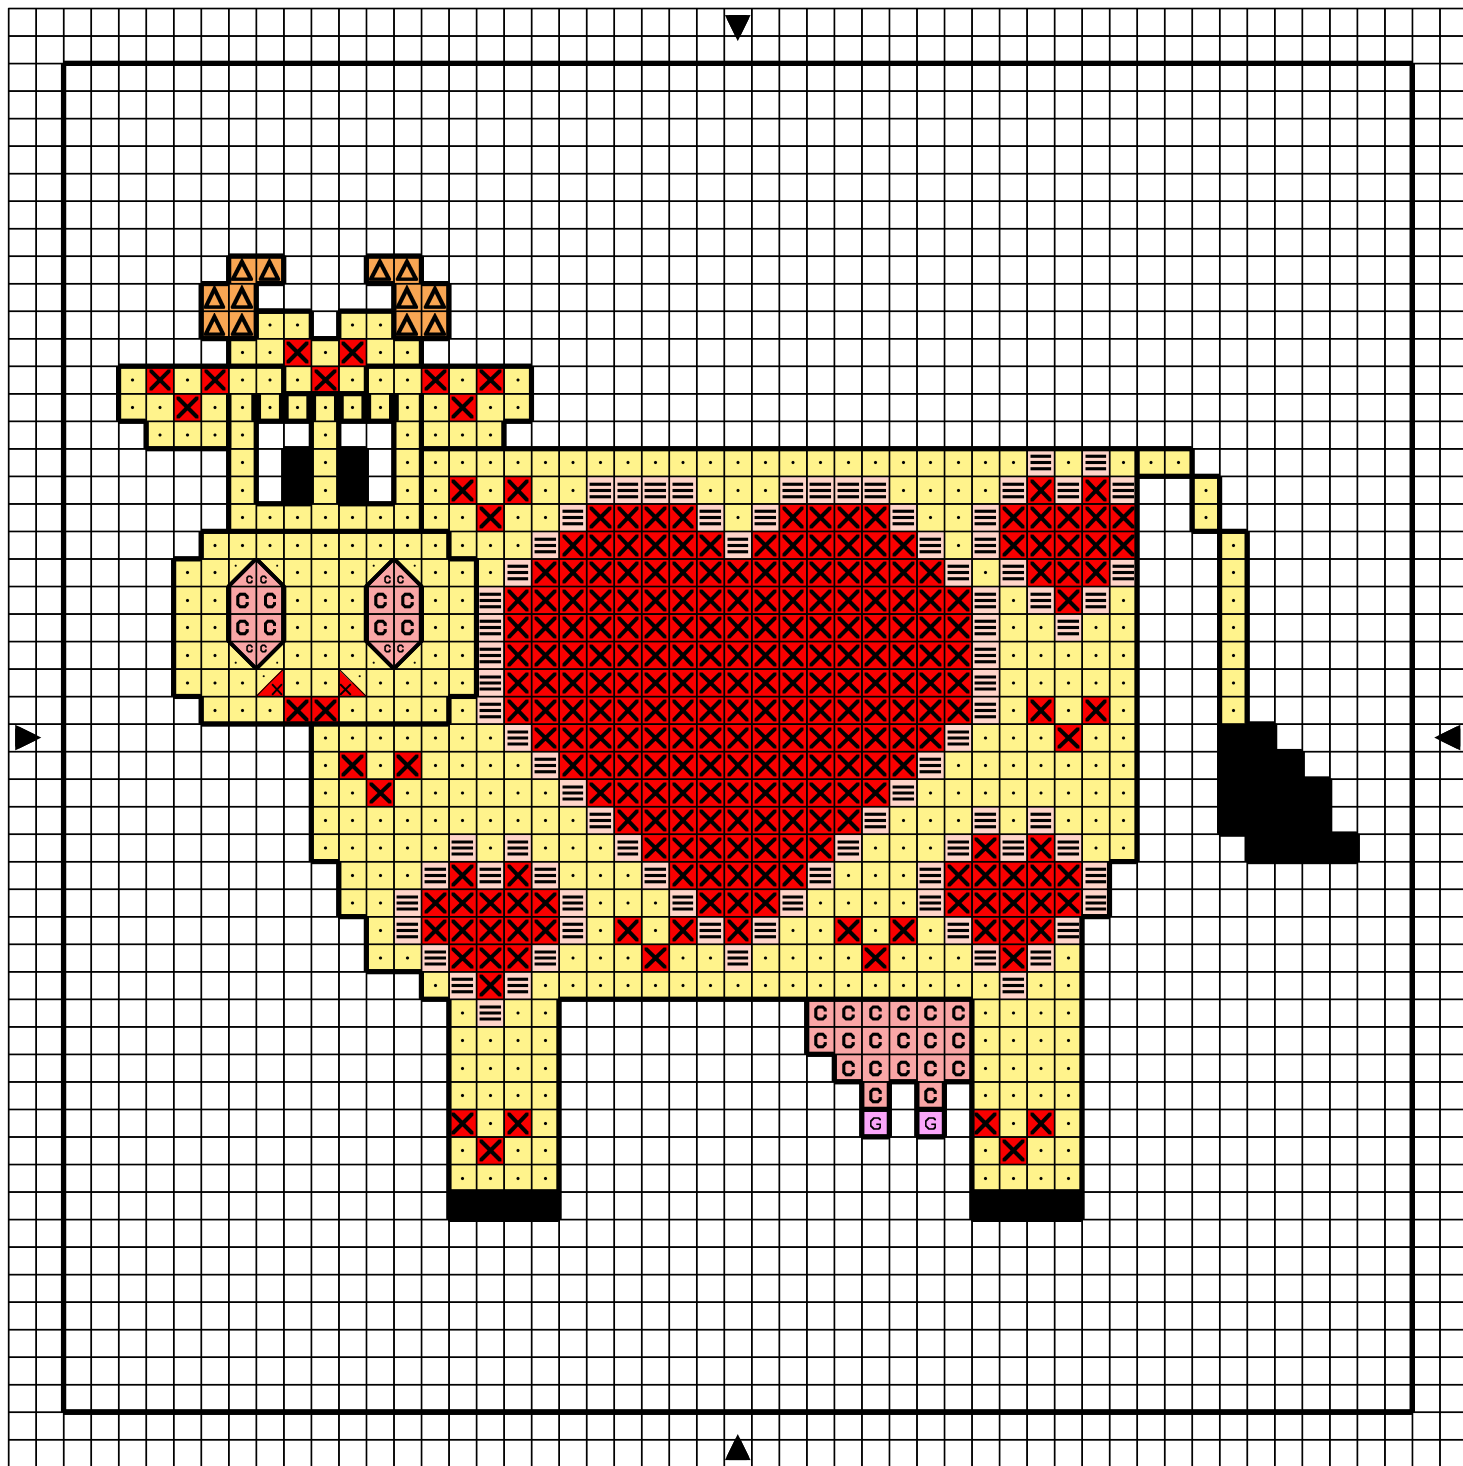

■	Noir	DMC 310	Anchor 403
C	Vieux rose	DMC 3779	Anchor 868
X	Rouge	DMC 666	Anchor 46
△	Or cl	DMC 676	Anchor 891
G	Rose Pâle	DMC 211	Anchor 108
≡	Pêche tr cl	DMC 967	
.	Citron cl	DMC 445	

Points arrière

—	Noir	DMC 310	Anchor 403
---	------	---------	------------

Dessiné par: Anne

Copyright <http://silepointcompte.free.fr/>

	Noir	DMC 310	Anchor 403
	Vieux rose	DMC 3779	Anchor 868
	Rouge	DMC 666	Anchor 46
	Or cl	DMC 676	Anchor 891
	Rose Pâle	DMC 211	Anchor 108
	Pêche tr cl	DMC 967	
	Citron cl	DMC 445	

Points arrière
 Noir 310 403

Dessiné par: Anne

Copyright <http://silepointcompte.free.fr/>